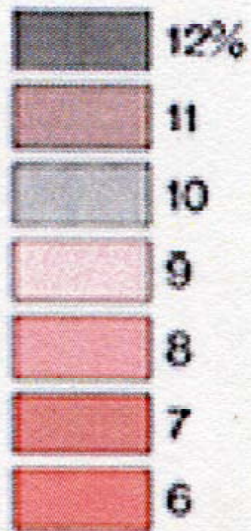

純文人に多かった片頭痛(?)

北里大学調べ

下記の図はアルコール耐性の強い人が多い地域別です。

※%が大きい濃い色ほどアルコール耐性が強い地域