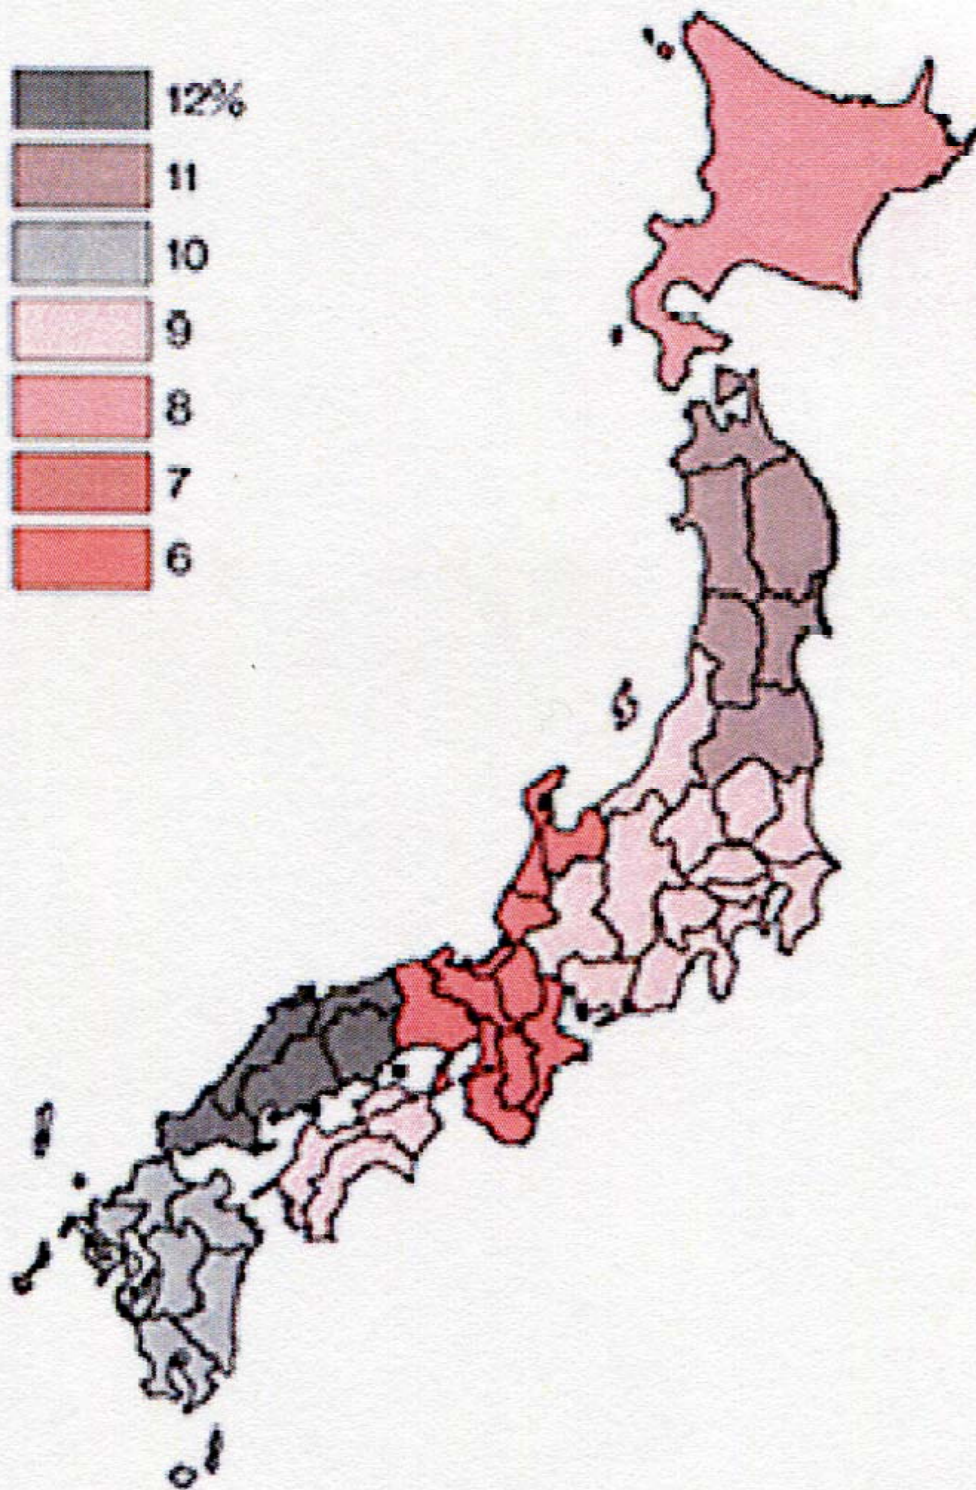

純文人に多かった片頭痛(?)

北里大学調べ

下記の図はアルコール耐性の強い人が多い地域別です。

※%が大きい濃い色ほどアルコール耐性が強い地域